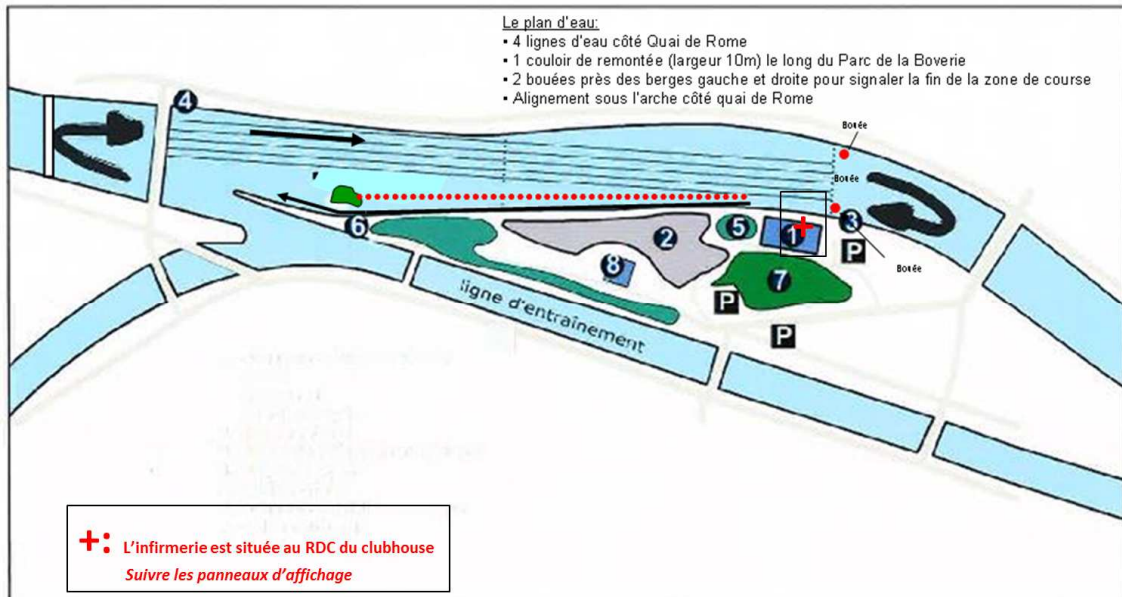

Les 1000 mètres de Liège

RCAE Aviron

Avant-programme - Voorprogramma

Distance : 1000 mètres

Afstand : 1000 meter

Pas d'éliminatoire - Geen schiftingen

Course	Heure de départ	Epreuve	Compte pour/rekent voor
1	10:05	4xMasters	
2	10:15	2-M & 2-MU23	
3	10:25	1xJM14pol.	
4	10:35	2xMBeg	
5	10:45	1xWU23 & 1xW	
6	10:52	4XJM16	
7	10:57	2xJW16	
8	11:03	1xJM	
9	11:15	2xJW	
10	11:20	1xWBeg.	
11	11:26	4xM	
12	11:35	2xJW14	
13	11:40	1xHandi Open	

14	13:05	2XWU23 & 2xW	
15	13:15	1xJW16 & 1XJW	
16	13:25	1xLM	
17	13:30	2xMasters	
18	13:40	1xMBeg.	
19	13.50	1xM & 1XM23	
20	14:00	2xJM	
21	14:05	1xJM16	
22	14:15	4-M	

23	15:35	2XMU23 & 2xM	
24	15:40	4xW	
25	15:47	2xJM14	
26	15:55	1xMaster	
27	16:00	1xJW14pol.	
28	16:10	2xJM16	
29	16:20	2xWBeg.	
30	16:25	8+Open	

Catégorie	Né(e) en	Geboren in
J12	2006-2007	2006-2007
J14	2004-2005	2004-2005
J16	2002-2003	2002-2003
J18	2000-2001	2000-2001
Senior U23	Age < 23 ans	Leeftijd < 23 jaar
Master	Age ≥ 27 ans	leeftijd ≥ 27 jaar

Champ de course - Wedstrijd baan

Pour accord
FRBA - KBR

Le président
RCAE Aviron

Le secrétaire
RCAE Aviron