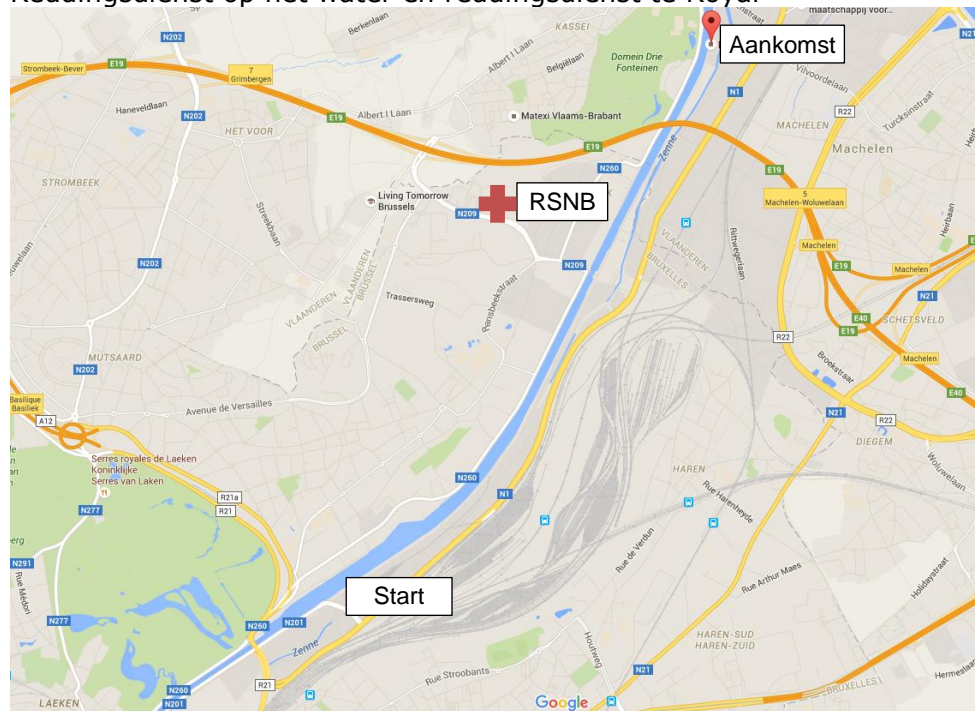

1865

ROYAL SPORT NAUTIQUE DE BRUXELLES 1865

95^{TE} GROTE WINTER HANDICAP

ZONDAG 17 FEBRUARI 2019 OM 14U

VOORPROGRAMMA

ROEIBAAN

- **Start:** om 14u aan de ingang van de Bryc's haven
- **Afstand:** 5.000m
- **Aankomst:** op de hoogte van de Kruitfabriek (Tussen de viaduc van de Ring en de brug van Vilvoorde)
- Reddingsdienst op het water en reddingsdienst te Royal

INSCHRIJVINGEN, UITTREKKINGEN EN LOTTEKING

- **Inschrijving uiterlijk:** dinsdag 5 februari om 18h
- **Regelmatige uittrekking:** uiterlijk maandag 11 februari om 18 u
- **Lottrekking:** Maandag 11 februari om 19u te Royal
- **Ploegwisselingen:** Zondag 17 februari om 12u
- **Adres:**
Royal Sport Nautique de Bruxelles 1865 c/o organisatiecomité
Vilvoordesteeweg, 170 te 1120 Brussel
royalregatta@royal1865.be
Pierre CHARLIER – 0497 28 45 40

REGLEMENT

- De wedstrijden worden geroeid conform de reglementering van KBR en FISA.
- De ingehaalde ploegen dienen aan stuurboordwal voorbijgevaren te worden.
- De ploegen zullen onder de Budabrug varen in de volgorde waarin ze zich daar aanbieden.